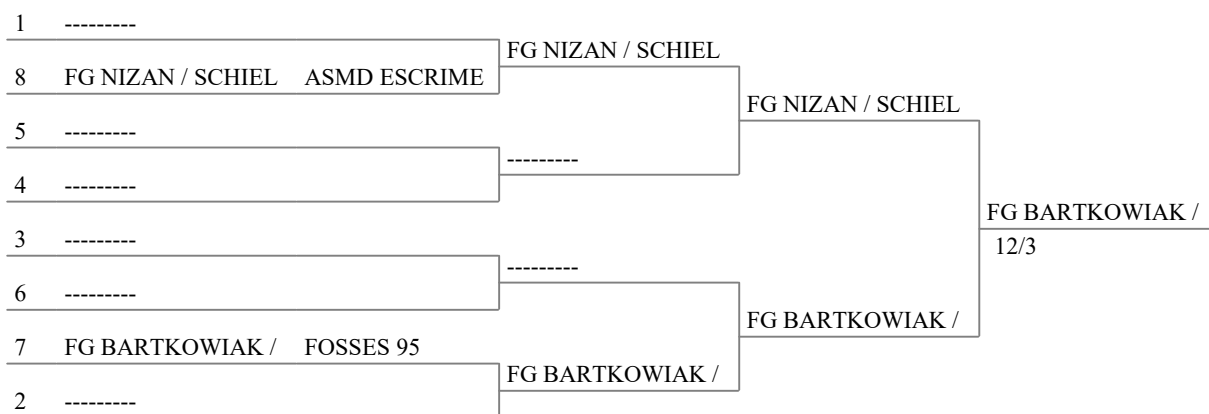

Championnat de Ligue par Equipe - M11
Antony 05-05-2024

Tableau 25-32 de 8

Tableau 25-32 de 4

25e place

Tableau 29-32 de 4

29e place

Antony 05-05-2024

Classement général (ordre des rangs - 26 tireurs)