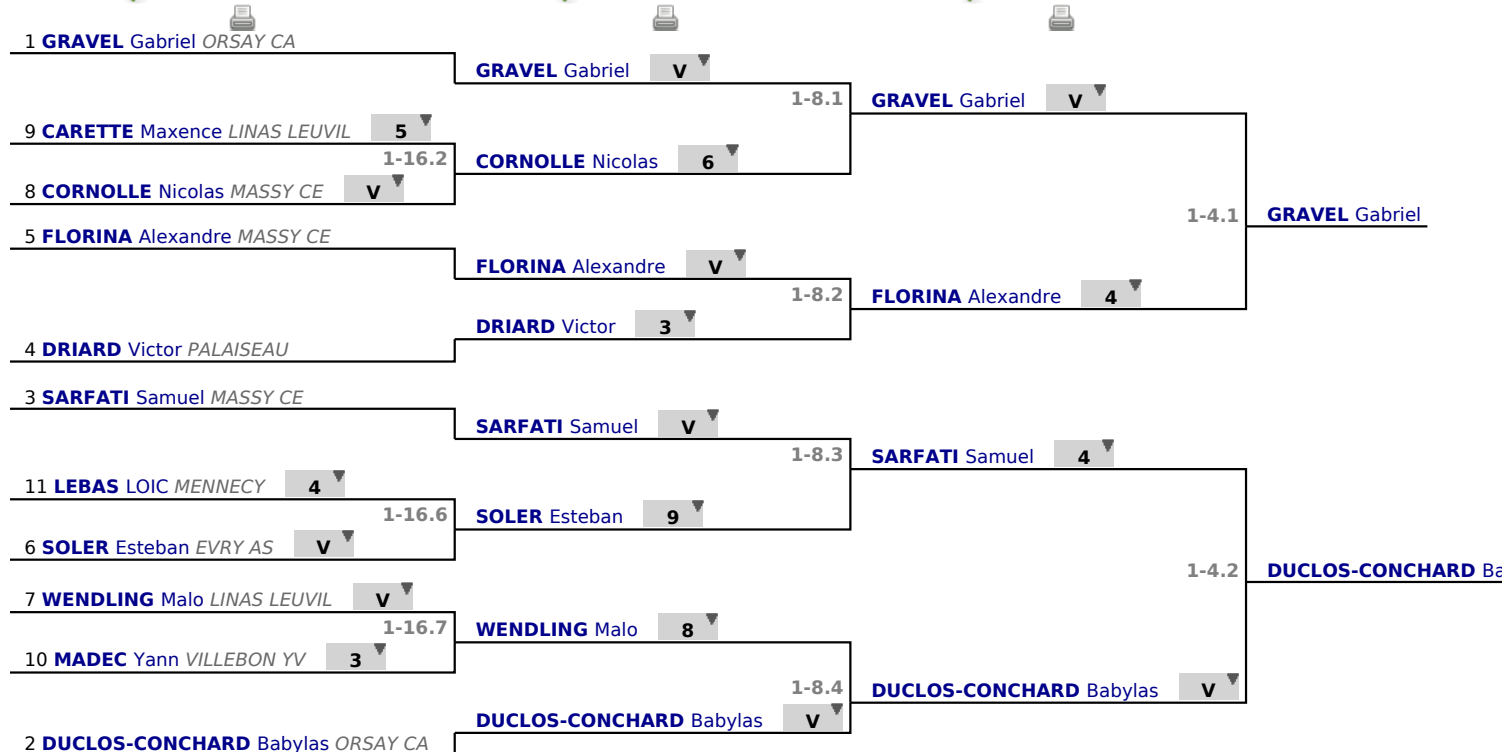

# **Tour n° 1**

# Tableau

Tableau de 16

...

**Demi-finale**

✔ Tableau de 16

✔ Tableau de 8

✔ Demi-finale

# Tableau

**Finale**

...

**Vainqueur**

✓ Finale

1 **GRAVEL** Gabriel *ORSAY CA* **V8**

**1-2.1** **GRAVEL** Gabriel

2 **DUCLOS-CONCHARD** Babylas *ORSAY CA* **7**

# Tableau