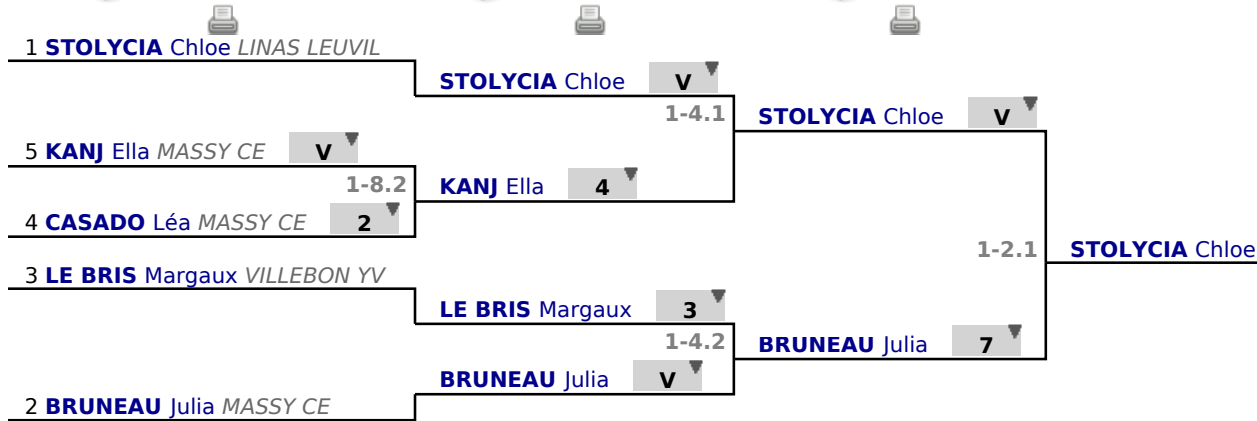

Poules

Tour n° 1

Classement

place	nom	prénom	club	poule n°	Vict./Matches (‰)	indice	Touches données
1	STOLYCIA	Chloe	LINAS LEUVIL	1	1000	8	16
2	BRUNEAU	Julia	MASSY CE	1	750	7	15
3	LE BRIS	Margaux	VILLEBON YV	1	500	-2	11
4	CASADO	Léa	MASSY CE	1	250	-9	6
5	KANJ	Ella	MASSY CE	1	0	-4	12

Tableau

Tableau de 8

...

Finale

✓ Tableau de 8

✓ Demi-finale

✓ Finale

Tableau

Classement

place	nom	prénom	club
1	STOLYCIA	Chloe	LINAS LEUVIL
2	BRUNEAU	Julia	MASSY CE
3	LE BRIS	Margaux	VILLEBON YV
3	KANJ	Ella	MASSY CE
5	CASADO	Léa	MASSY CE

Classement général

place	nom	prénom	club	CID	region	nation
1	STOLYCIA	Chloe	LINAS LEUVIL			
2	BRUNEAU	Julia	MASSY CE			
3	LE BRIS	Margaux	VILLEBON YV			
3	KANJ	Ella	MASSY CE			
5	CASADO	Léa	MASSY CE			