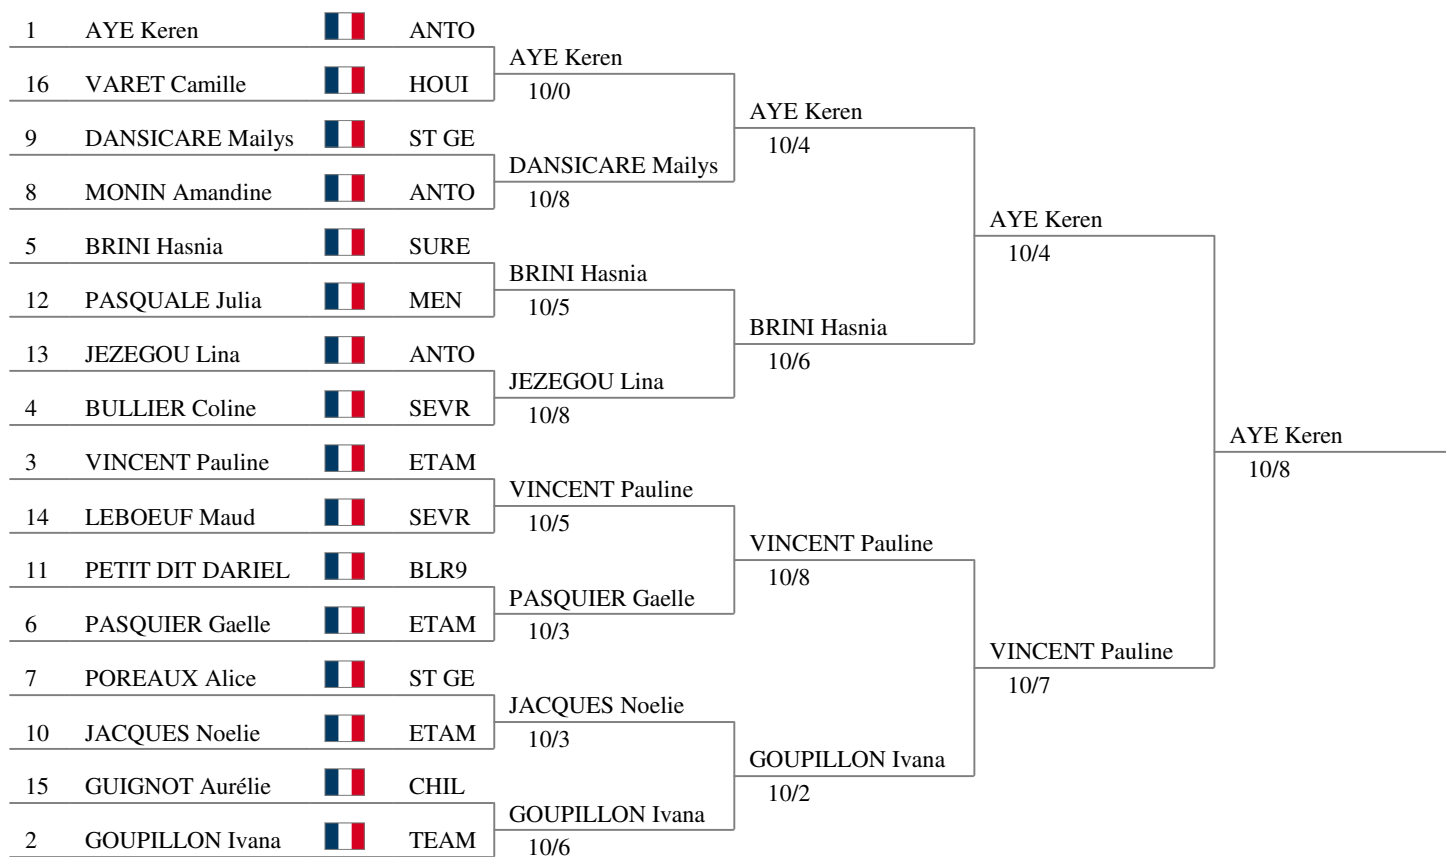

## FLEURET FEMININ M15

MANTES LA JOLIE

LE 6 OCTOBRE 2020

Classement des poules, tour No 1 (ordre des rangs - 26 tireuses)

rg	nom prénom	drap.	club	V/M	ind.	TD	groupe
1	AYE Keren		ANT	1.000	29	30	qualifiée
2	GOUPILLON Ivan		TEA	1.000	16	25	qualifiée
3	VINCENT Pauline		ETA	1.000	14	29	qualifiée
4	BULLIER Coline		SEVR	0.833	11	27	qualifiée
5	BRINI Hasnia		SURE	0.833	8	25	qualifiée
6	PASQUIER Gaele		ETA	0.800	9	22	qualifiée
7	POREAUX Alice		ST G	0.800	6	20	qualifiée
8	MONIN Amandine		ANT	0.667	12	27	qualifiée
9	DANSICARE Mail		ST G	0.667	6	23	qualifiée
10	JACQUES Noeie		ETA	0.600	0	18	qualifiée
11	PETIT DIT DARI		BLR9	0.500	-1	21	qualifiée
12	PASQUALE Julia		MEN	0.500	-1	19	qualifiée
13	JEZEGOU Lina		ANT	0.400	2	17	qualifiée
14	LEBOEUF Maud		SEVR	0.400	0	19	qualifiée
15	CUSTOSSE Aaliya		BLR9	0.400	0	17	qualifiée
16	VARET Camille		HOUJ	0.400	-2	14	qualifiée
17	PAUVERT Flora		TRAP	0.400	-4	16	qualifiée
18	GUIGNOT Aurélie		CHIL	0.400	-7	14	qualifiée
19	KUCHLY Dea		LE P	0.333	-7	18	qualifiée
20	RENARD Audrey		WISS	0.333	-11	14	qualifiée
21	QUERTON Helois		ST G	0.200	-7	13	qualifiée
22	ORER Malory		SURE	0.200	-13	8	qualifiée
23	RUIZ Noah		ST G	0.167	-8	17	qualifiée
24	PELLERIN Mathil		LE P	0.167	-16	13	qualifiée
25	MOMMAERTS Cl		BLR9	0.000	-15	15	qualifiée
26	MOREL Jeanne		CHIL	0.000	-21	9	qualifiée

COUPE D'AUTOMNE FLEURET FEMININ M15

FLEURET FEMININ M15

MANTES LA JOLIE

LE 6 OCTOBRE 2020

Tableau de 16

Tableau de 8

Demi-finales

Finale

COUPE D'AUTOMNE FLEURET FEMININ M15

FLEURET FEMININ M15

MANTES LA JOLIE

LE 6 OCTOBRE 2020

Tableau de 8

Demi-finales

Finale

1	AYE Keren		ANTO			
8	DANSICARE Mailys		ST GE	AYE Keren		
				10/4		
5	BRINI Hasnia		SURE		AYE Keren	
					10/4	
4	JEZEGOU Lina		ANTO	BRINI Hasnia		
				10/6		
3	VINCENT Pauline		ETAM			
				VINCENT Pauline		
6	PASQUIER Gaelle		ETAM	10/8		
7	JACQUES Noelie		ETAM		VINCENT Pauline	
					10/7	
2	GOUPILLON Ivana		TEAM	GOUPILLON Ivana		
				10/2		
						AYE Keren
						10/8