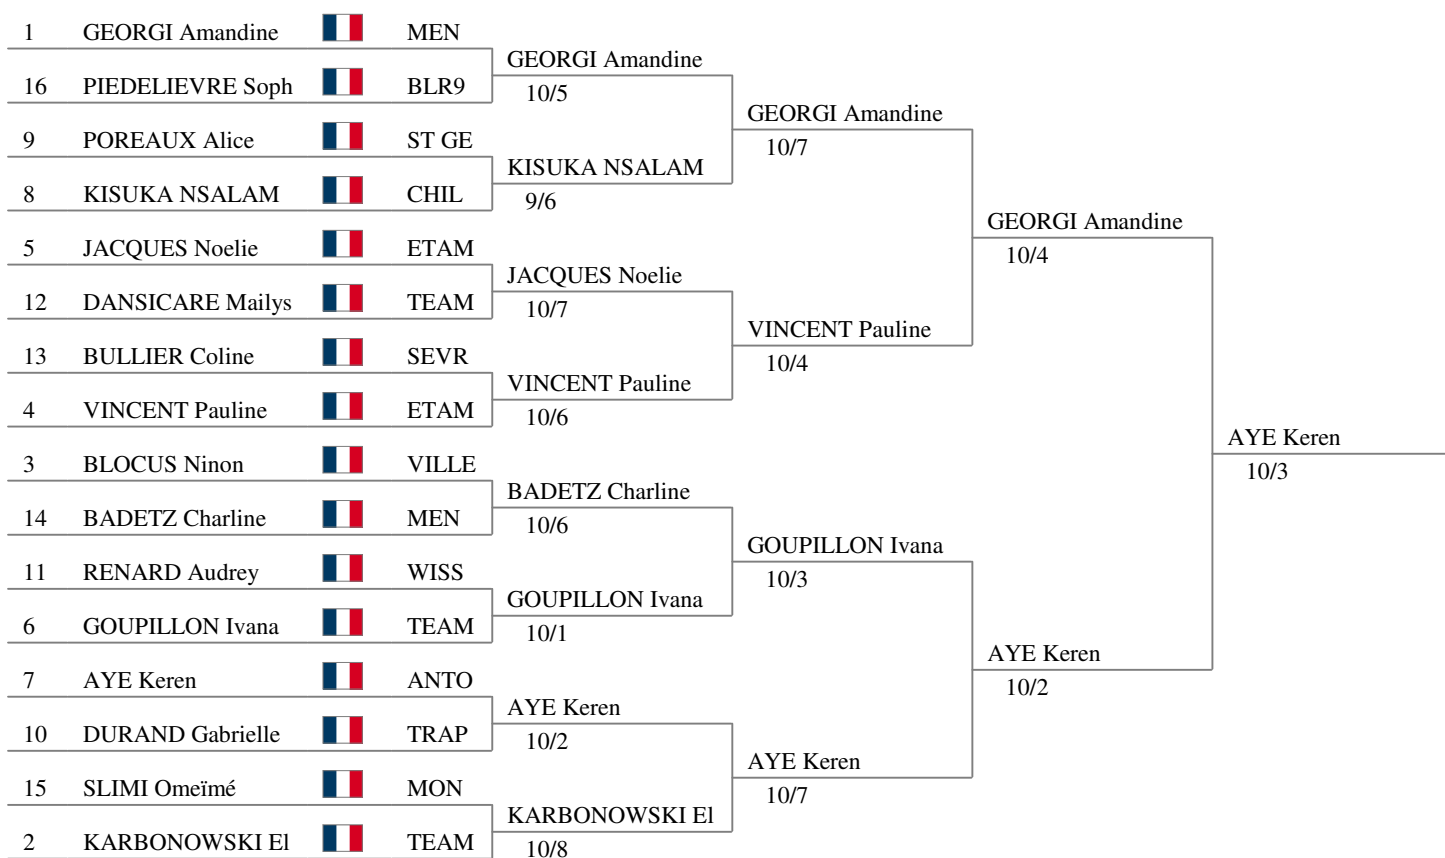

FLEURET FEMININ M15

WISSOUS

LE 14 AVRIL 2019

Classement à la fin des poules (ordre des rangs - 23 tireuses)

rg	nom prénom	drap.	club	V/M	ind.	TD	groupe
1	GEORGI Amandin		MEN	1.000	16	25	qualifiée
2	KARBONOWSKI		TEA	1.000	15	25	qualifiée
3	BLOCUS Ninon		VILL	1.000	11	25	qualifiée
4	VINCENT Pauline		ETA	1.000	11	19	qualifiée
5	JACQUES Noëlie		ETA	0.800	11	22	qualifiée
6	GOUPILLON Ivan		TEA	0.800	10	22	qualifiée
7	AYE Keren		ANT	0.750	8	18	qualifiée
8	KISUKA NSALA		CHIL	0.600	6	18	qualifiée
9	POREAUX Alice		ST G	0.600	5	19	qualifiée
10	DURAND Gabriell		TRAP	0.600	2	18	qualifiée
11	LEBOEUF Maud		SEVR	0.600	0	18	qualifiée
12	DANSICARE Mail		TEA	0.500	2	14	qualifiée
13	BULLIER Coline		SEVR	0.400	2	18	qualifiée
14	BADETZ Charline		MEN	0.400	1	17	qualifiée
15	PASQUIER Gaëlle		ETA	0.400	-8	14	qualifiée
16	RUIZ Noah		SURE	0.400	-9	12	qualifiée
17	PIEDELIEVRE So		BLR9	0.250	-5	11	qualifiée
18	SLIMI Omeïmé		MON	0.200	0	20	qualifiée
19	LE PALAIRE Mae		ETA	0.200	-12	11	qualifiée
20	JEZEGOU Lina		ANT	0.000	-12	13	qualifiée
21	SAYOUS BENAM		VILL	0.000	-16	4	qualifiée
22	RENARD Audrey		WISS	0.000	-18	7	qualifiée
23	LAMBIOTTE Chl		VERS	0.000	-20	5	qualifiée

CHAMPIONNAT CID LEIFO DM15

FLEURET FEMININ M15

WISSOUS

LE 14 AVRIL 2019

Tableau de 16

Tableau de 8

Demi-finales

Finale