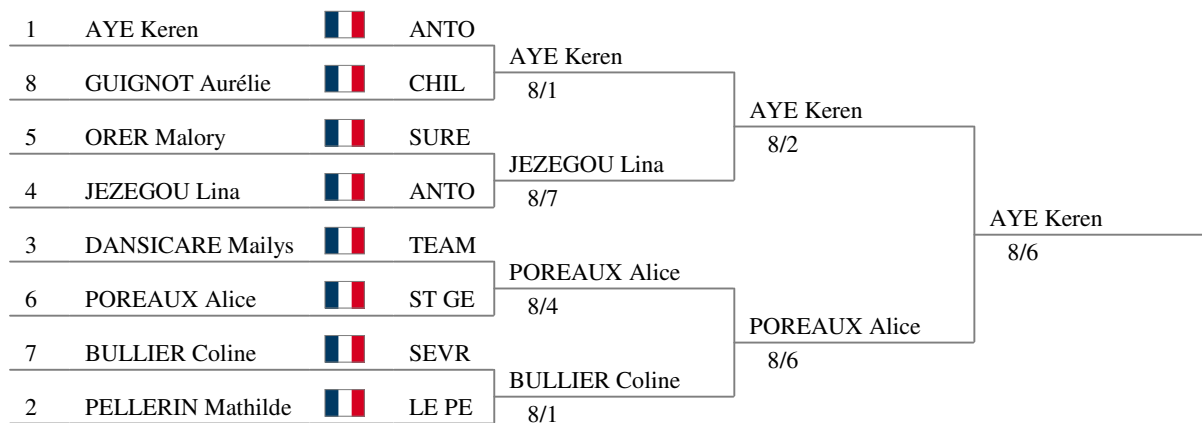

COUPE LAURIE M13 FDM13

Fleuret Féminin M13

Trappes

Le 7 Avril 2019

Tableau de 8

Demi-finales

Finale

Fleuret Féminin M13

Trappes

Le 7 Avril 2019

Classement général (ordre des rangs - 25 tireuses)

rg	nom prénom	drap.	club	statut
1	AYE Keren		ANT	
2	POREAUX Alice		ST G	
3	BULLIER Coline		SEVR	
3	JEZEGOU Lina		ANT	
5	PELLERIN Mathil		LE P	
6	DANSICARE Mail		TEA	
7	GUIGNOT Aurélie		CHIL	
8	ORER Malory		SURE	
9	PAUVERT Flora		TRAP	
10	BRINI Hasnia		SURE	
11	MONIN Amandine		ANT	
12	SHI Candice		BLR9	
13	RENARD Audrey		WISS	
14	GUILLERMIN Lo		VAL	
15	THOMAS Lucie		VERS	
16	PASQUALE Julia		MEN	
17	PETIT DIT DARI		BLR9	
18	VARET Camille		HOU1	
19	ROBLIN Victoire		ETA	
20	ALLAIRE Ophélie		HOU1	
20	MOREL Jeanne		CHIL	
22	PANTO Luna		PLES	
23	KUCHLY Dea		LE P	
24	LE BALEUR Iova		ETA	
25	LOBEL Iris		HOU1	