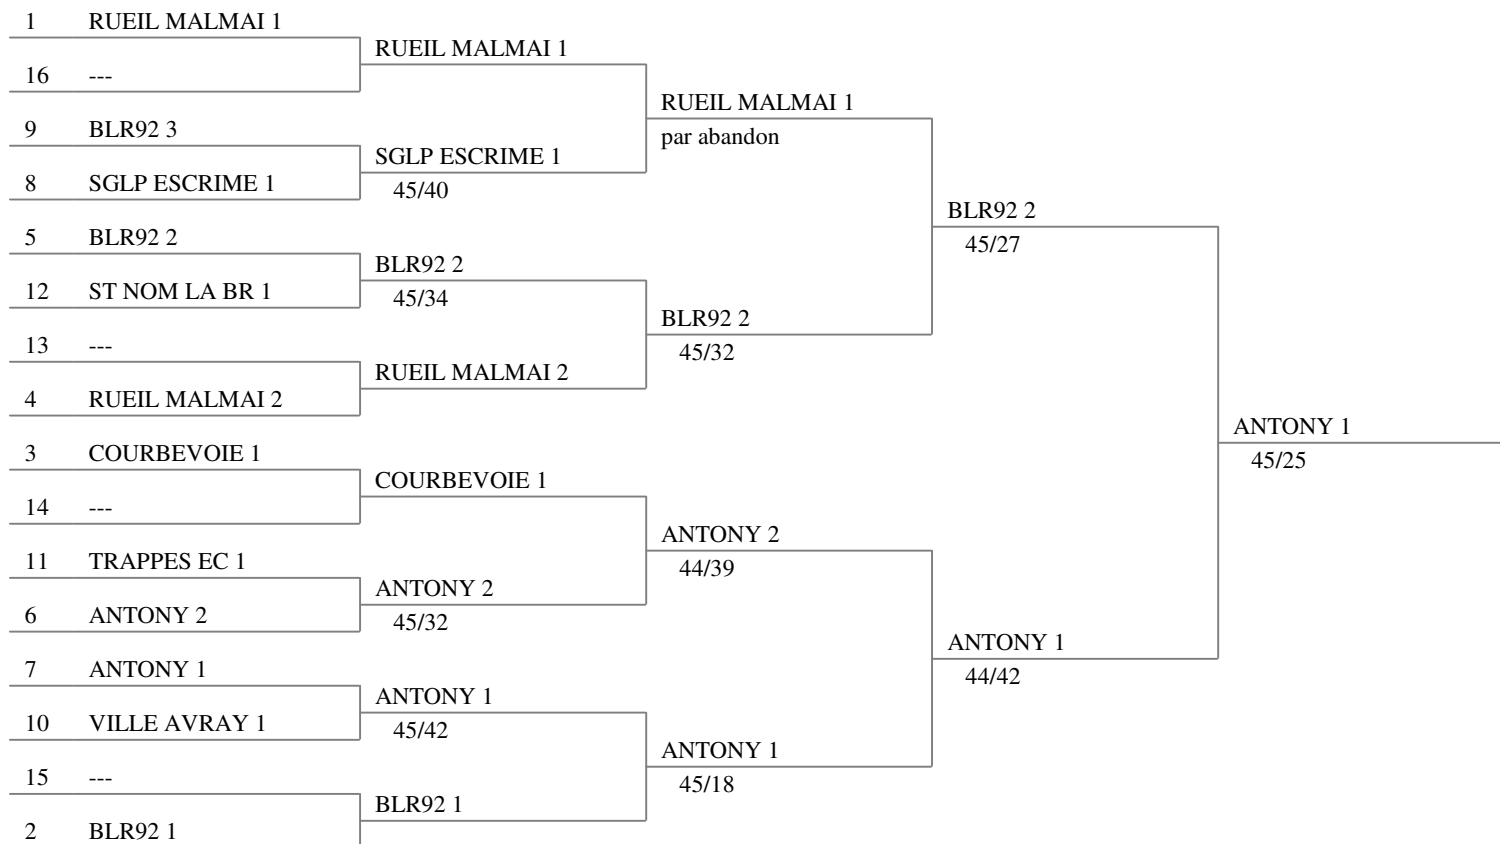

EQUIPES FLEURET SENIORS HOMMES

SAINT NOM

LE 2 DECEMBRE

Tableau de 16

Tableau de 8

Demi-finales

Finale

CHAMPIONNAT CID ILE DE FRANCE OUEST
EQUIPES FLEURET SENIORS HOMMES
SAINT NOM
LE 2 DECEMBRE

Tableau 9-16 de 8

Tableau 9-16 de 4

1	---				
8	BLR92 3		BLR92	BLR92 3	
5	ST NOM LA BR 1		ST NOM LA BR	ST NOM LA BR 1	BLR92 3
4	---				45/38
3	---				
6	TRAPPES EC 1		TRAPPES EC	TRAPPES EC 1	
7	VILLE AVRAY 1		VILLE AVRAY	VILLE AVRAY 1	VILLE AVRAY 1
2	---				45/38